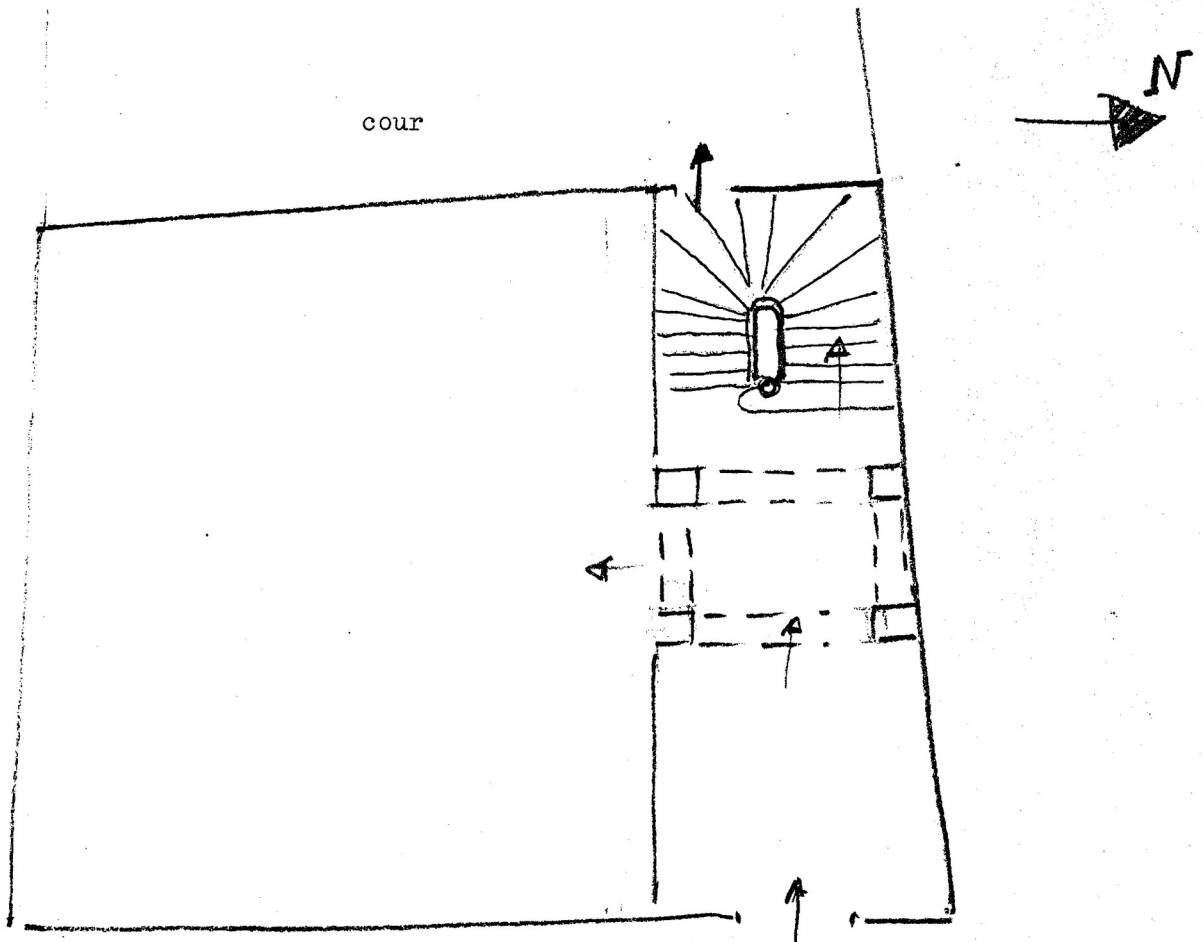

ESCALIERS: ESCALIER DANS OEUVRE,ESCALIER TOURNANT A RETOURS AVEC JOUR

HISTORIQUE ET CONCLUSIONS: 19E SIECLE

I - HISTORIQUE : /II- DESCRIPTION :

1. et 2. Situation et Composition d'ensemble : immeuble mitoyen, cour derrière, orienté à l'Est.
3. Matériaux : granite et schiste, pierre de taille en façade antérieure.
Couverture en ardoise.
4. Structure : plan massé, proche du carré, double en profondeur ; escalier dans oeuvre dans l'angle ; un sous-sol et deux étages carrés, un étage de comble.
5. Elévations extérieures : ordonnancée (cf. fig). Six travées sur quatre niveaux, dont un de lucarnes.
Elévation postérieure non vue.
6. Couverture : toit à longs pans, à pignons couverts.
7. Distribution intérieure : un appartement par niveau. Au rez-de-chaussée, couloir latéral (à droite) desservant un palier de distribution et l'escalier, à une volée suspendue à moitié tournante, à gauche, marches d'assemblage, rampe en métal (coulage), jour central, cage éclairée en façade Ouest.

III-CONCLUSIONS : XIX^e siècle.TABLE DES FIGURES

Fig.1. Vue générale Sud-Est	Cl. 78.35.262 X
Fig.2. Détail porte	Cl. 78.35.260 X
Fig.3. Départ de l'escalier	Cl. 78.35.264 X

schéma du plan au sol.

détail
corniche
façade Est.

35 - FOUGERES

Immeuble

30 rue Nationale

Vue générale Sud-Est

78.35.262 X

Cliché ARTUR

Fig.1

35 - FOUGERES