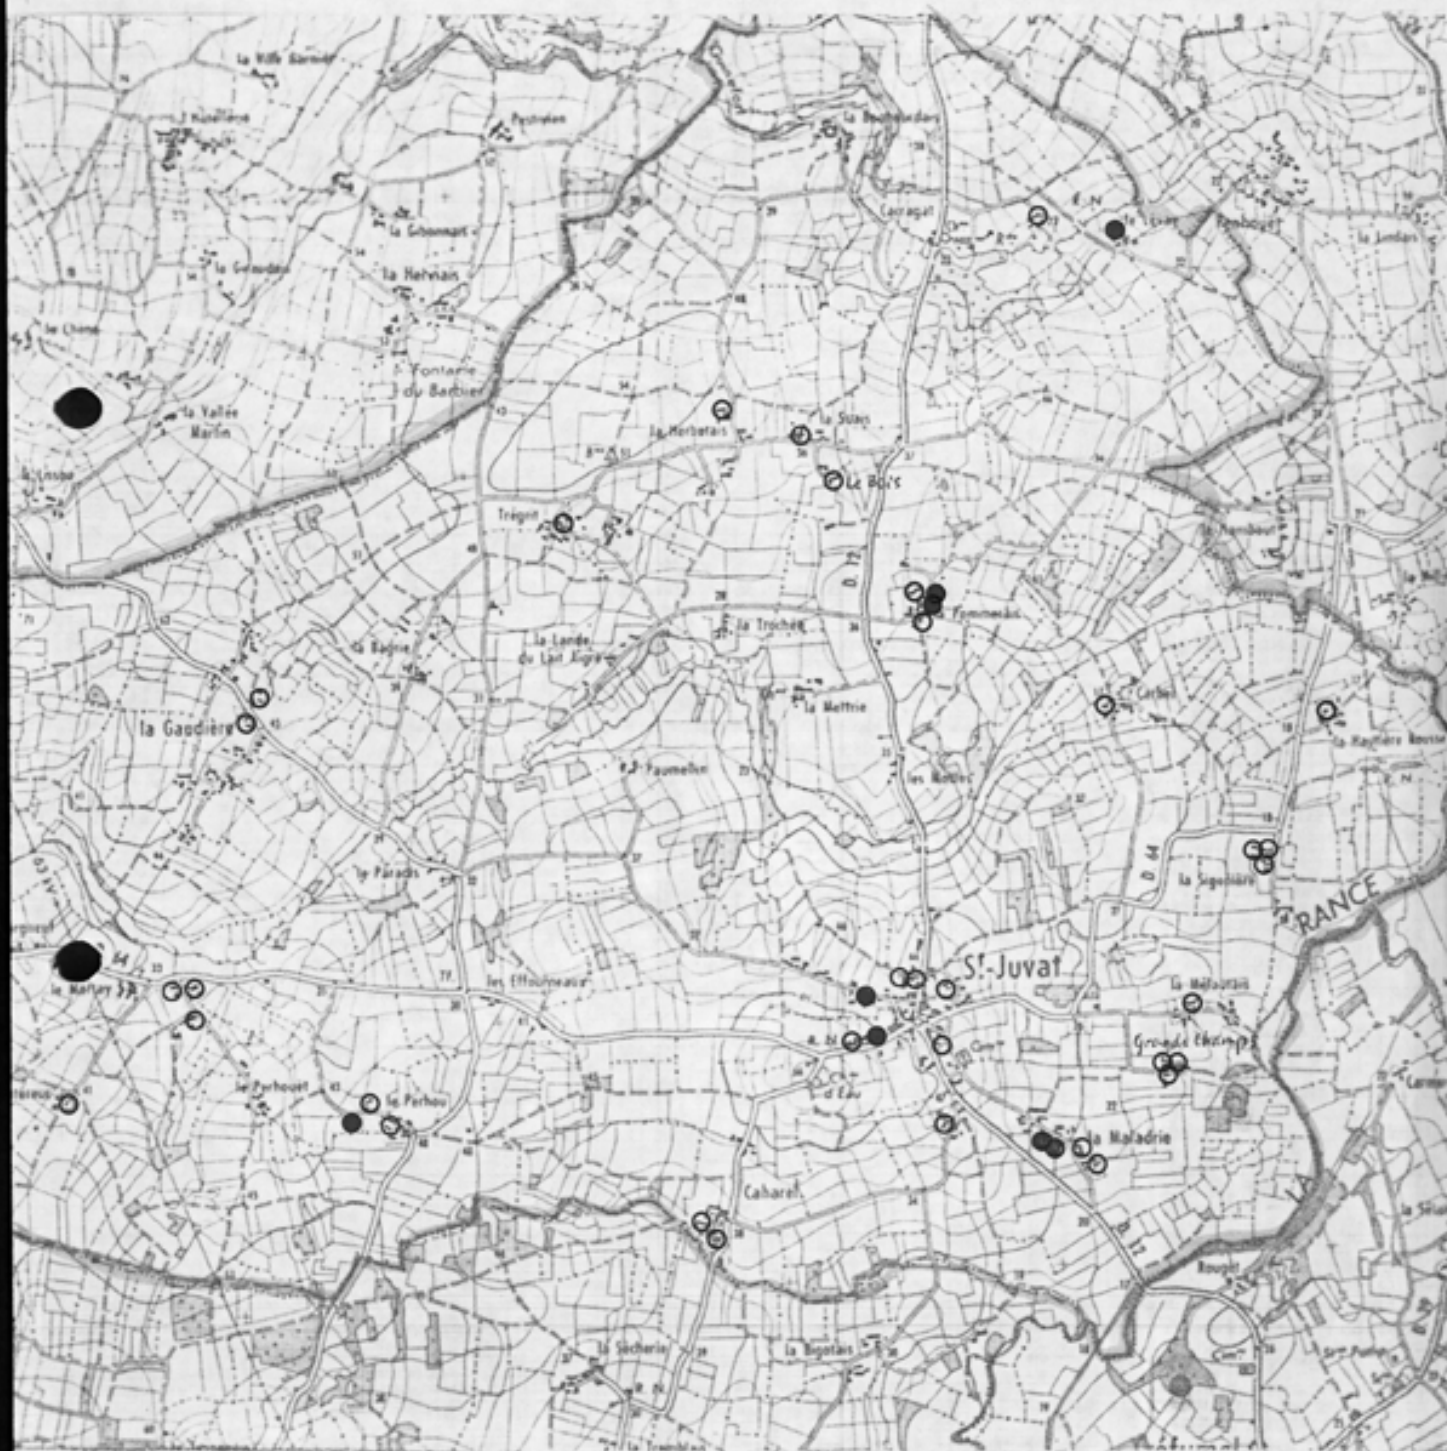

○ repérage

● sélection

carte IGN 25000

paramètres de repérage : * = sélection

TOPONYME	MATERIAU	TYPE	DATATION	DIVERS
le Bois	quiou granite	jumelé	1671 remanié 19e	
Caharel 1	quiou granite pisé	fonctions multiples	18e	
Carbel	quiou granite pisé	fonctions multiples	1663, 1835	calice maison de prêtre
Caharel 2	quiou granite pisé	jumelé	début 19e	
L'Epine *	quiou granite pisé	fonctions multiples	1670, 1678, 1697, 1773	pigeonnier
La Gaudière 1	quiou granite schiste pisé		fin 18e	
La Gaudière 2	pisé	jumelé	1861	
Les Grands Champs 1	quiou granite	massé	fin 18e	
Les Grands Champs 2	quiou granite		17e	corniche à modillons

paramètres de repérage : * = sélection

TOPONYME	MATERIAU	TYPE	DATATION	DIVERS
Les Grands Champs 3	quiou granite		17e	corniche à modillons
La Hautière	quiou granite		1763, 1823	passage couvert pigeonnier
La Hautière Rousse	quiou granite pisé	fonctions multiples	1751 et fin 18e	
Le Herbetais	quiou granite pisé	étage	1676	
Lauriais	quiou schiste granite pisé	étage haut surcroit	1661, 1695	maison de chirurgien
Le Levay *	granite quiou pan de bois	fonctions multiples	milieu 17e	galerie extérieure
Lintereuc	granite quiou pisé	étage	1799	
La Maladrie 1 *	quiou granite	étage type ternaire	1788	
La Maladrie 2 *	quiou granite	étage	1686, 1766	maison de prêtre

paramètres de repérage : * = sélection

TOPONYME	MATERIAU	TYPE	DATATION	DIVERS
le Perhou 3*	quiou granite pisé	jumelé	1821	
la Pommerais 1 *	quiou pisé granite	étage	1677	maison de prêtre
la Pommerais 2 *	quiou pisé granite	massé haut surcroît	1678	
la Pommerais 3	quiou granite	jumelé	1652 (remploi)	
la Pommerais 4	quiou granite pisé	jumelé	17e	
Saint-Juvat 1 *	quiou granite	ternaire	1799	
Saint-Juvat 2	quiou granite	haut surcroît	17e	
Saint-Juvat 3	quiou granite	ternaire variante	1ère 1/2 19e	
la Sigonnière 1	quiou granite	fonctions multiples	17e	
la Sigonnière 2	quiou granite	jumelé	début 19e	