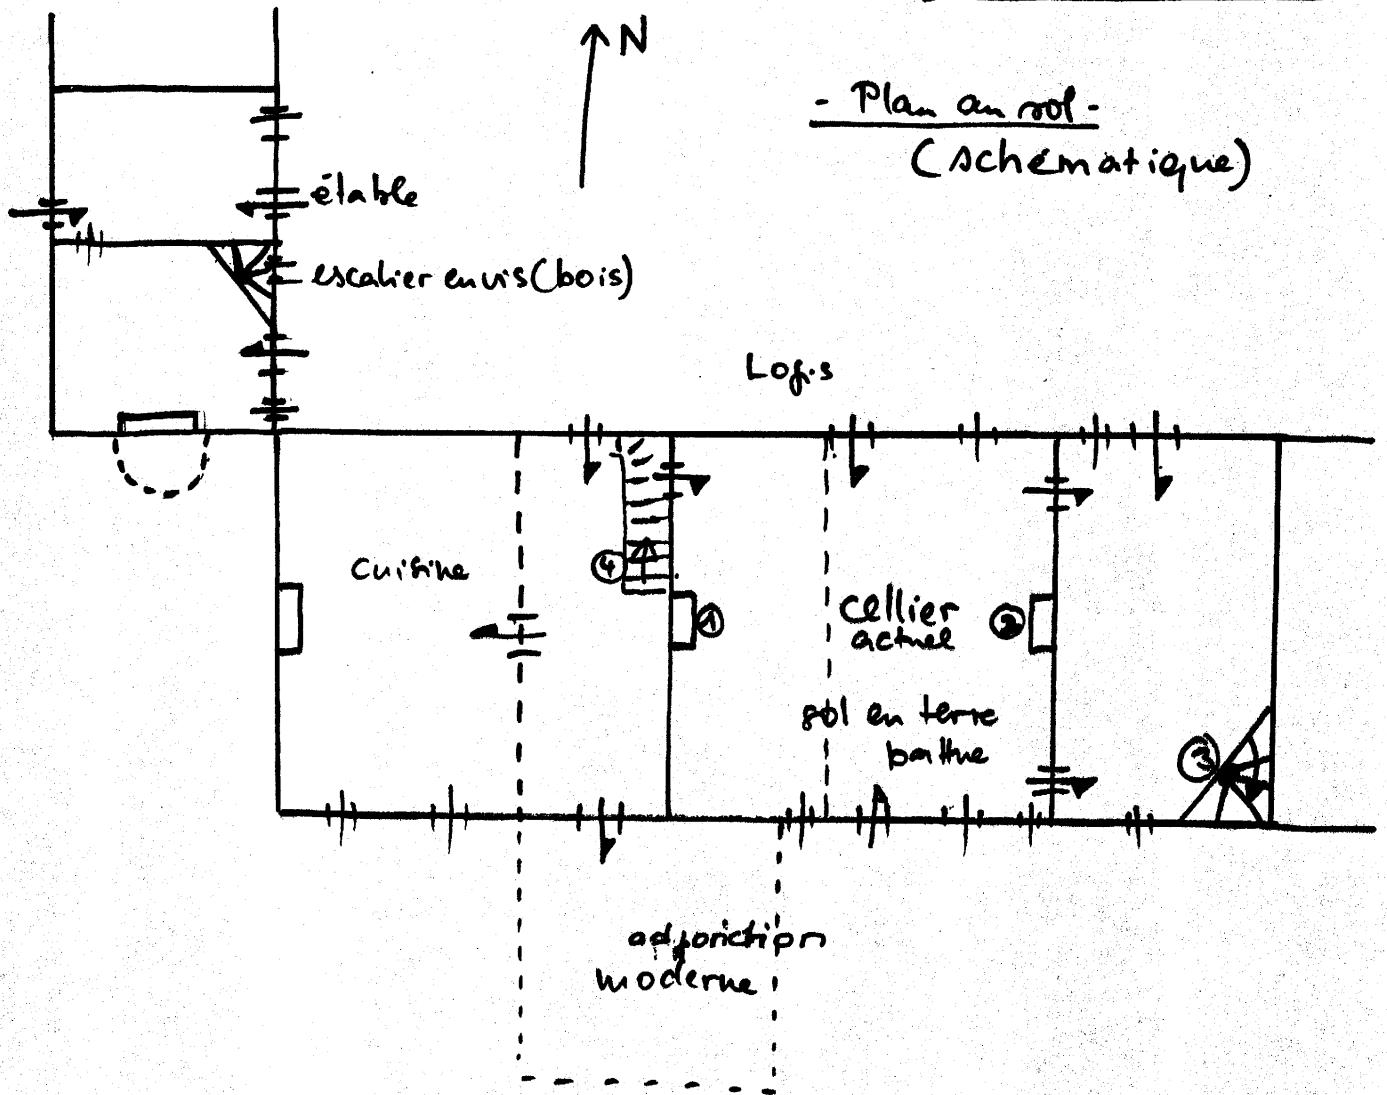

- ① - Cheminée engagée - linteau bois orné d'un ecu. Consoles granite. (cf. fig. 3)
- ② - Cheminée engagée - Granite - linteau monolithe à caissettes console galbée en talon
- ③ - Escalier en vis en bois
- ④ - Escalier moderne