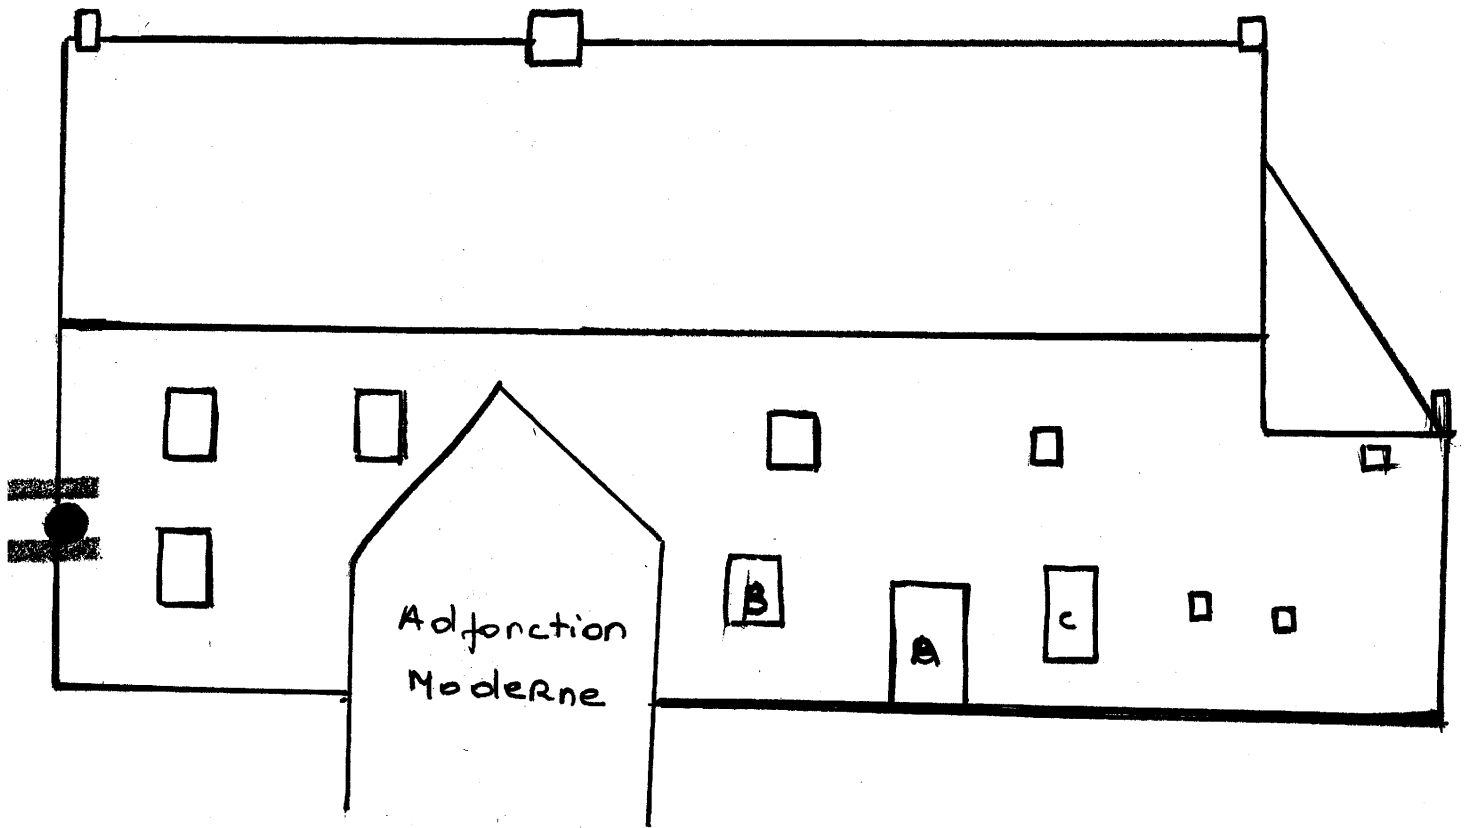

Élévation du logis et de l'étable : deux niveaux avec combles simples.

Couvertures : Toit à longs pans à pignon à ruelle - partie Est du logis : à croupes
logis : charpente à entrants retroussés.

Distribution intérieure : cf. plan

Historique : probablement XVII^e siècle.

Inscription : Le linteau de la cheminée du rez-de-chaussée est sculpté de deux écus lisses
(cf. fig. 3).

Pl.I. Extrait cadastral
Pl.II. Élévation Sud

Pl.III. Plan au sol

Fig.1	: Élévation Nord du logis	77.22.715 X
Fig.2	: Élévation Est des communs	77.22.716 X
Fig.3	: Cheminée centrale du rez-de-chaussée	77.22.713 X
Fig.4	: Cheminée de l'étage - partie Est	77.22.714 X

22. KER BORS

TROÉZEL VRAS

1955. section B2

Echelle 1/2500

SECTION

22. KERBORS
TROEZEL VRA

Elevation Sud
(schéma)

A et B. Porte et fenêtre surmontés d'un linteau de décharge

c. Fenêtre à linteau surmonté d'un arc de décharge.