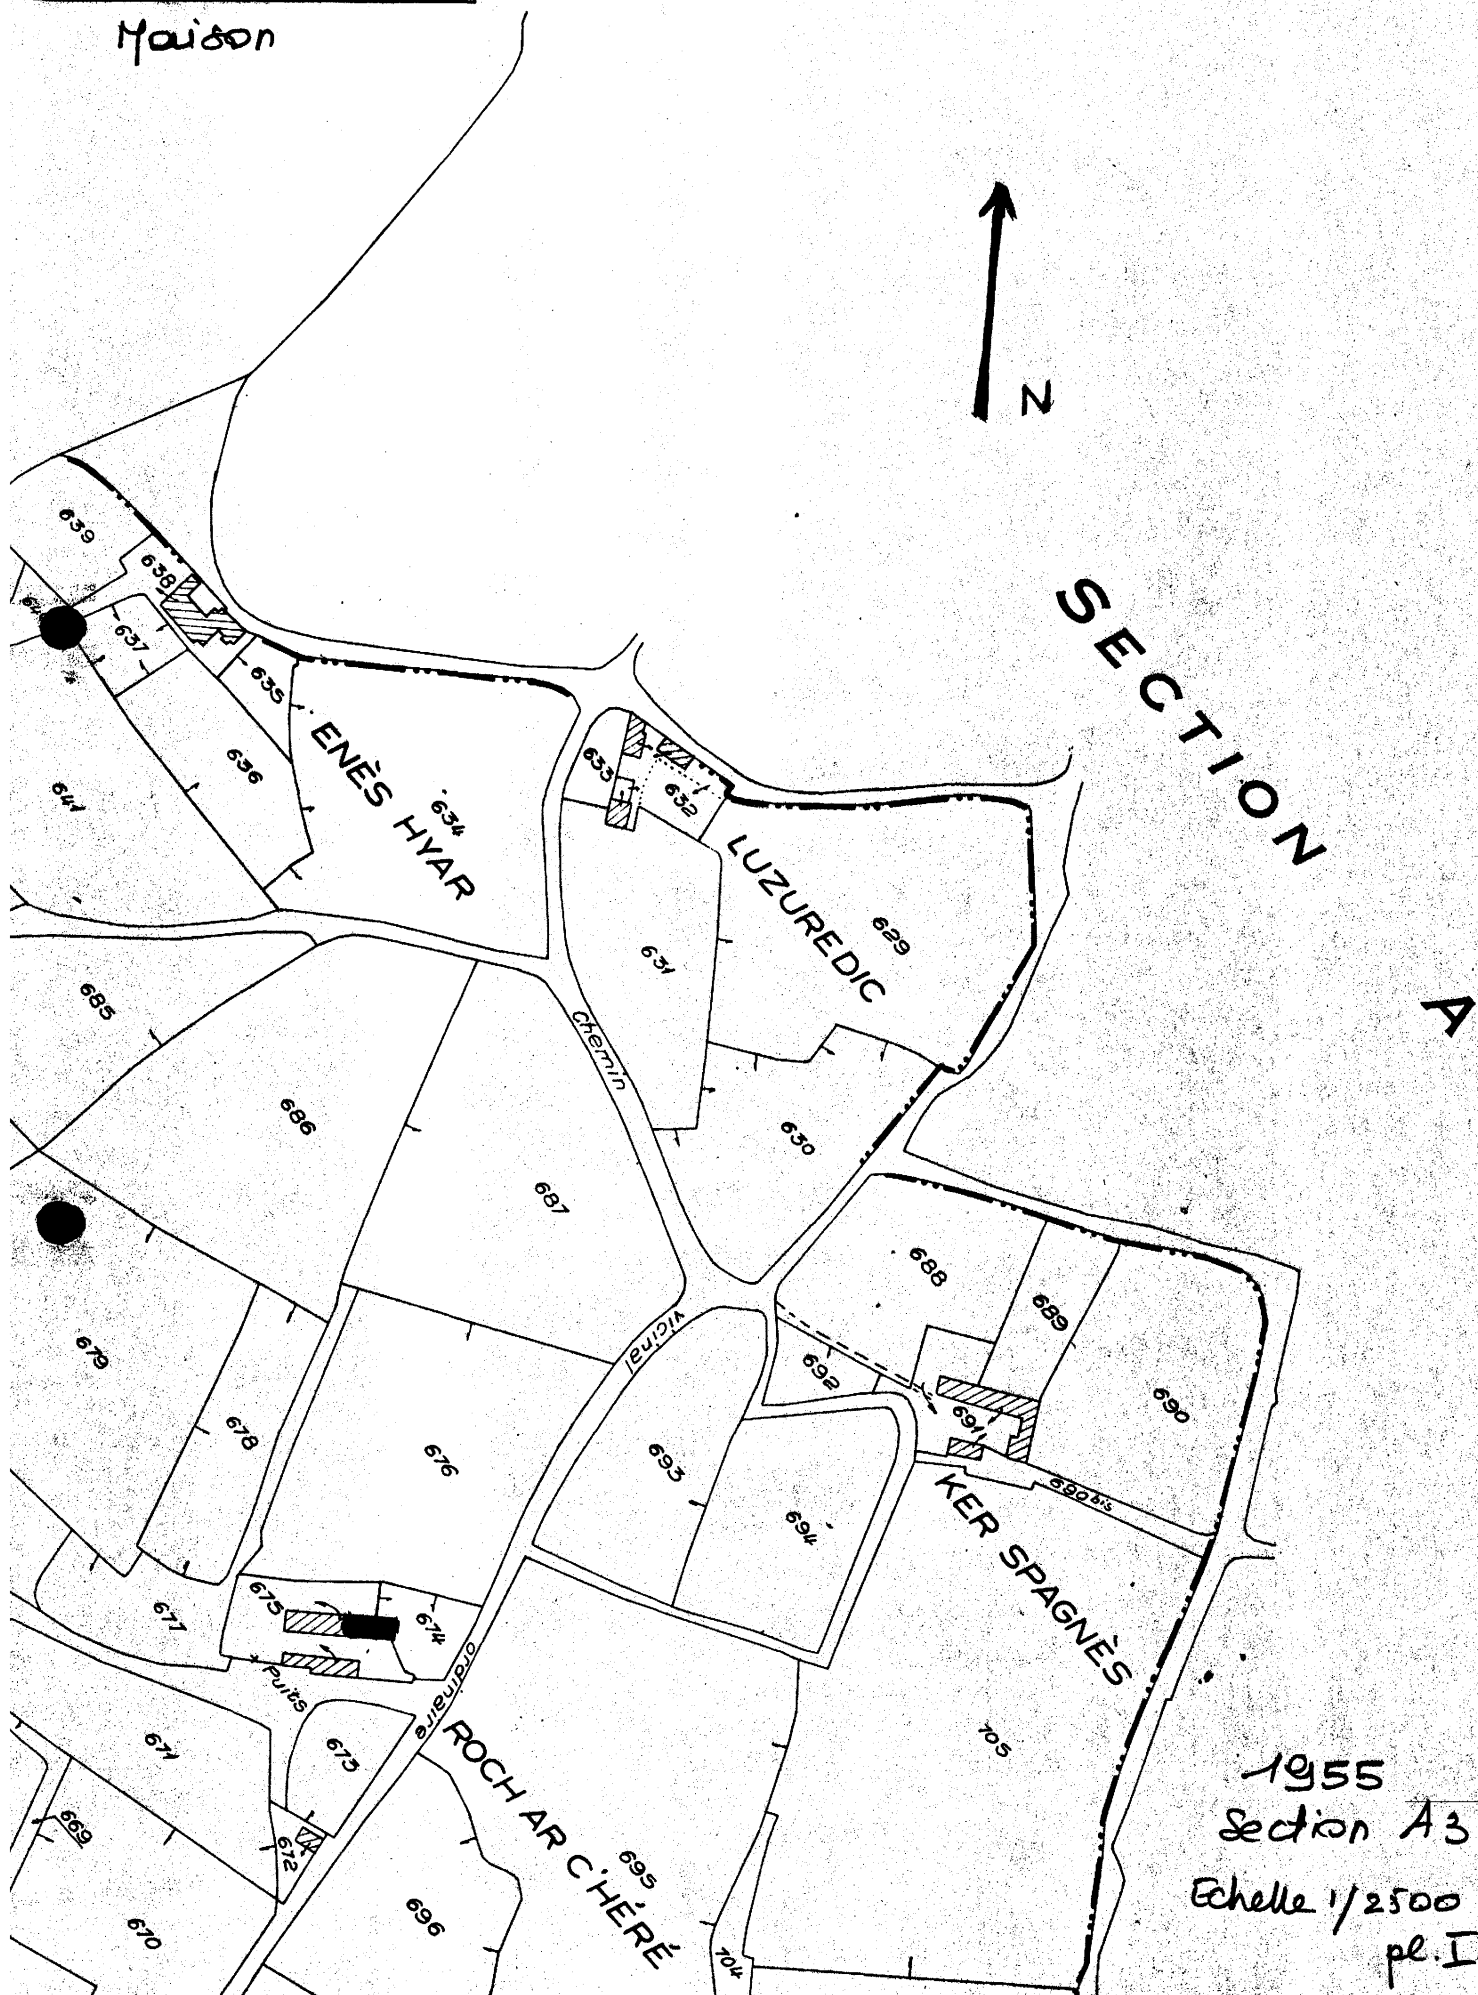

22. KERBORS

ROCH AR C'HERE

Maison

SECTION
A

1955
Section A3
Echelle 1/2500
pl. I