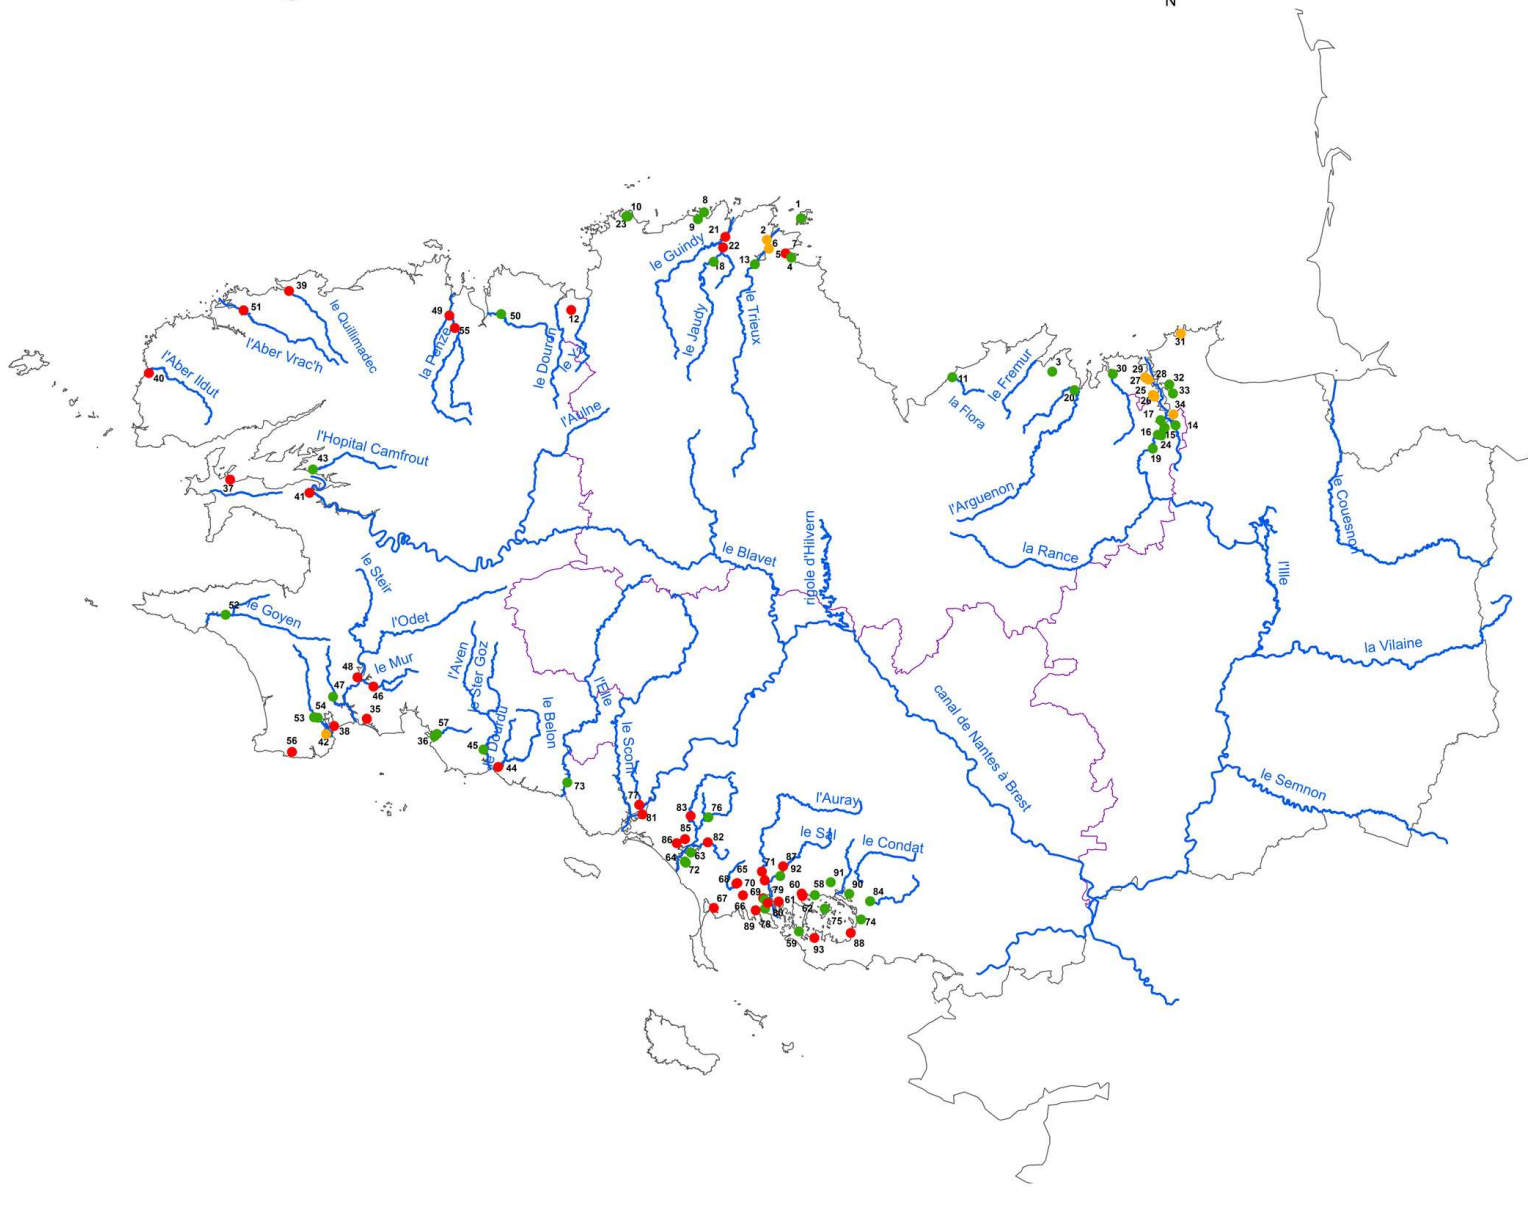

Cartographie des moulins à marée en Bretagne

- En élévation
- A l'état de vestiges
- Etat inconnu ou disparu

0 10 20 Kilomètres