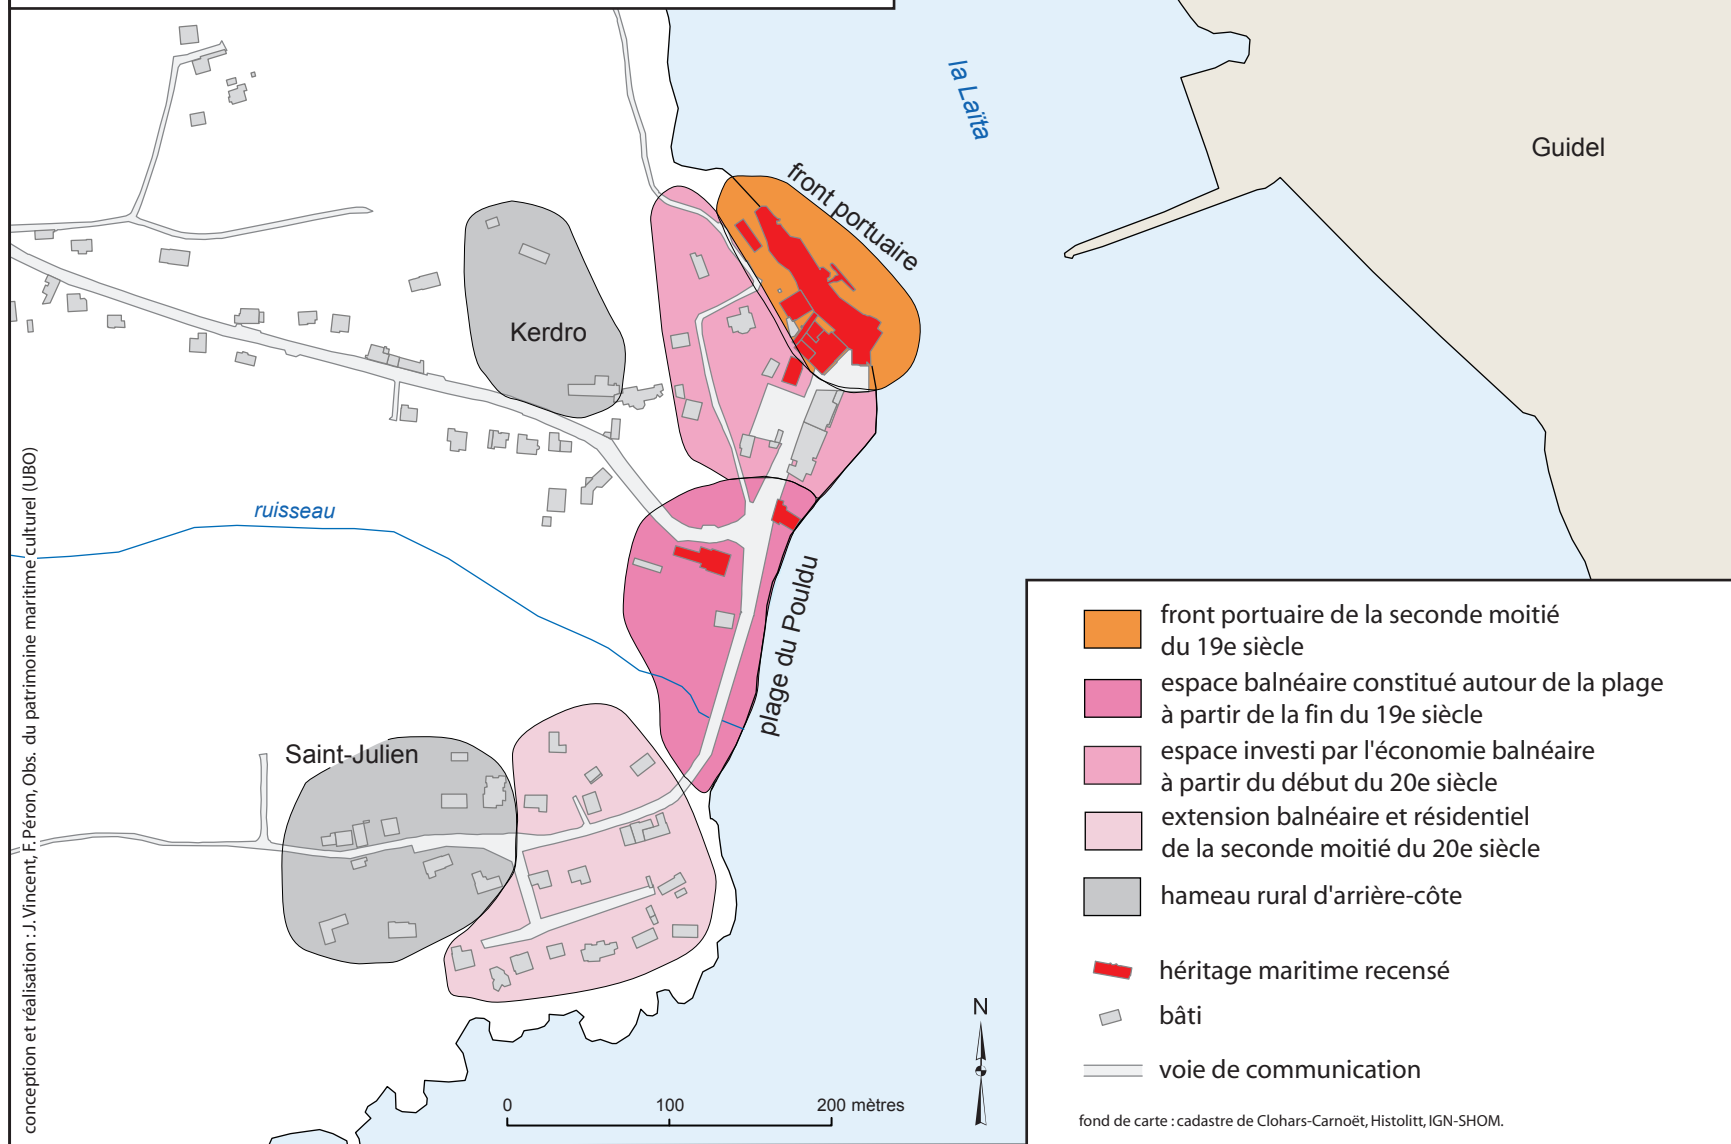

Organisation spatiale du petit site portuaire du Pouldu

conception et réalisation : J. Vincent, F. Péron, Obs. du patrimoine maritime culturel (UBO)