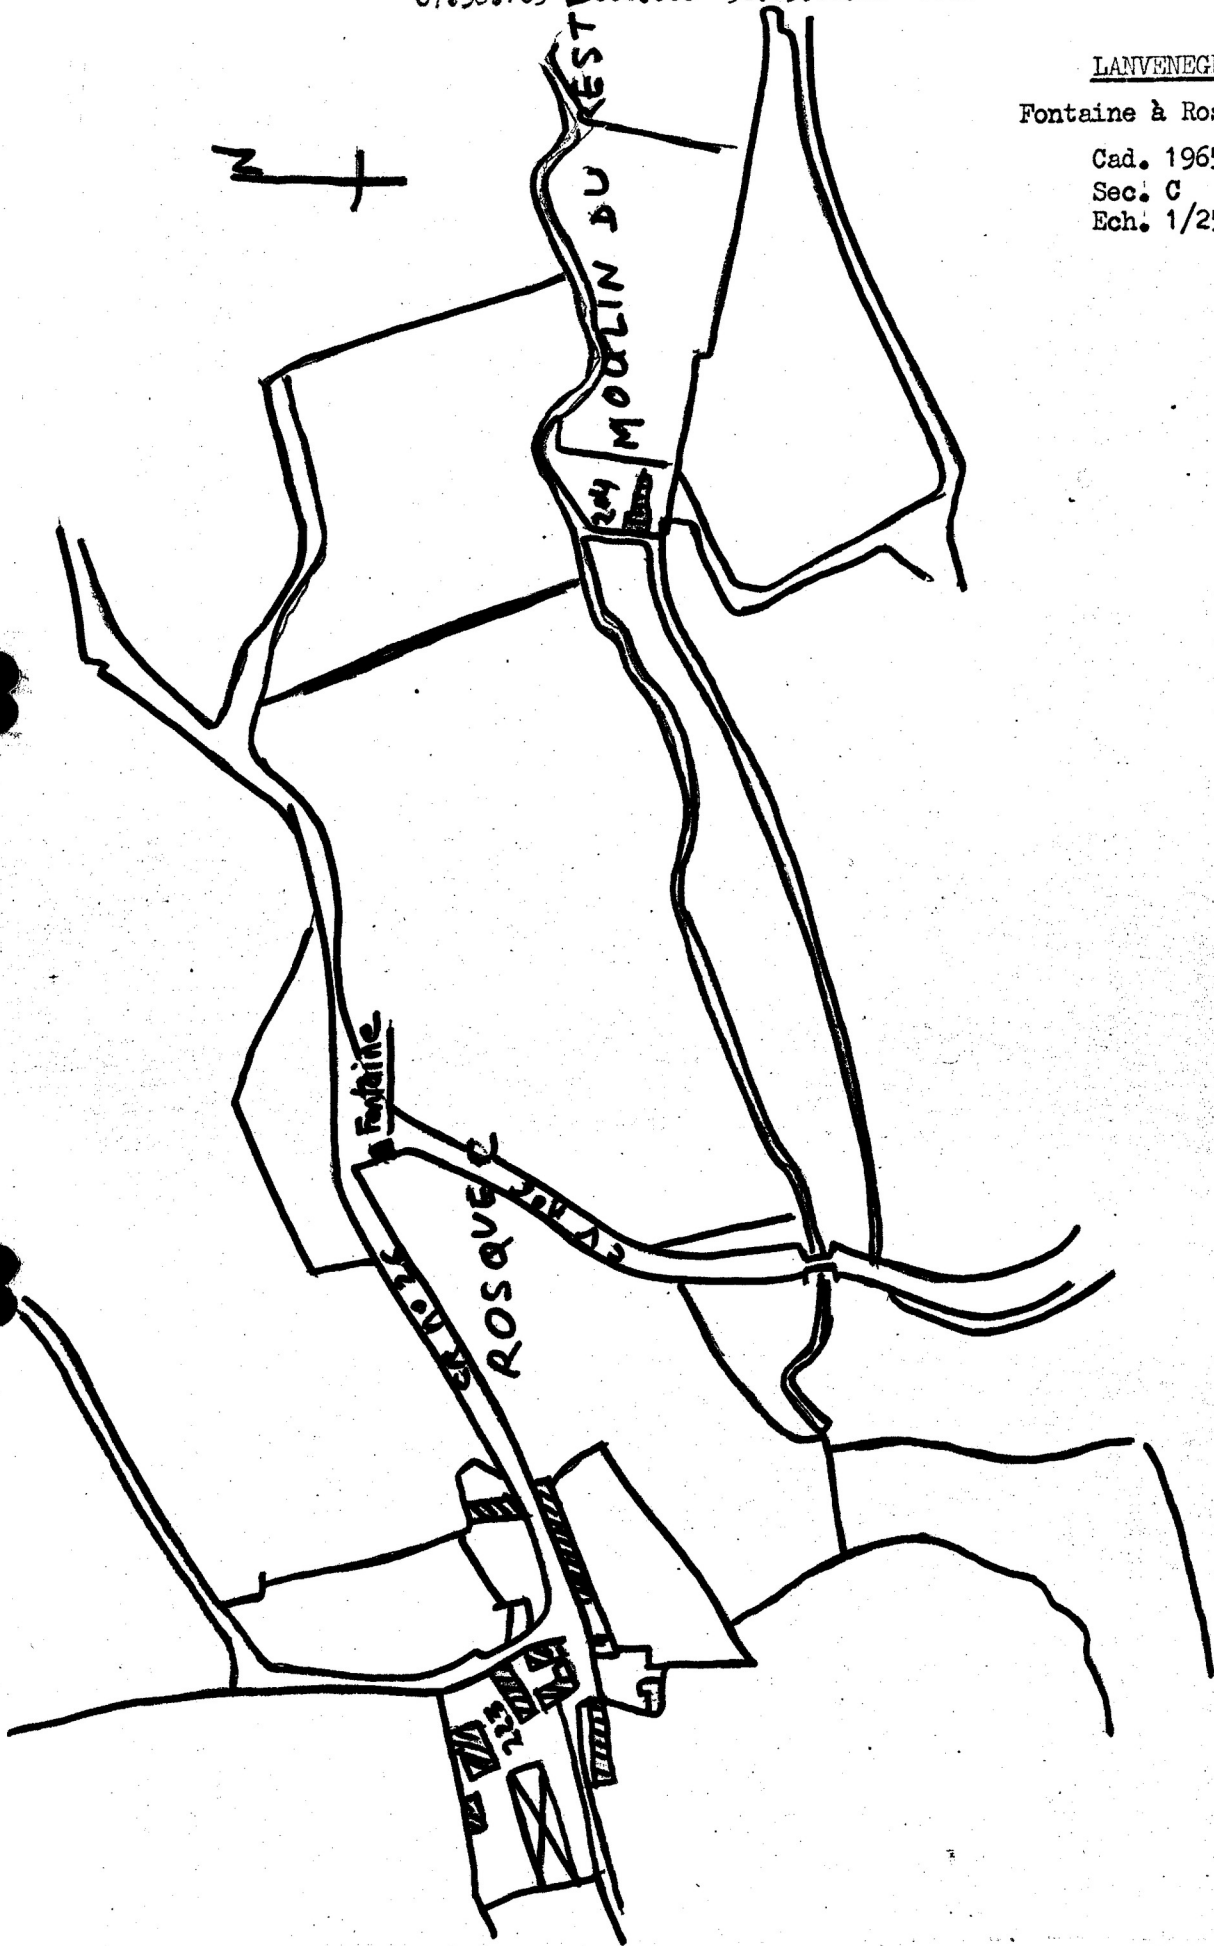

LANVENEKEN

Fontaine à Rosqueo

Cad. 1965

Sec. C

Ech. 1/2500